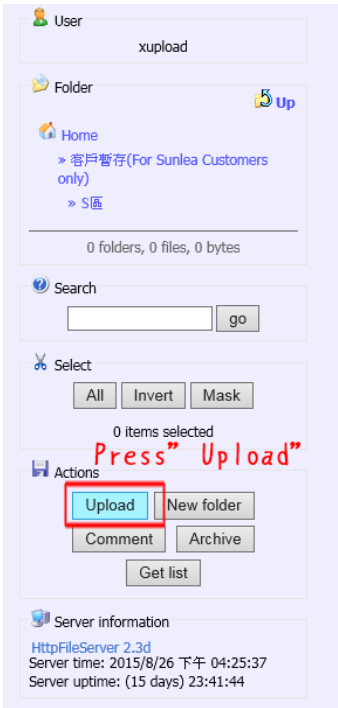

• Step 5. Press **Upload**